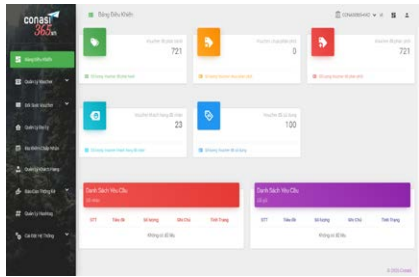

GIẢI PHÁP PHẦN MỀM

Giải pháp phần mềm AVoucher

Giải pháp quản lý và phát hành mã giảm giá (voucher) điện tử thông minh. Giúp doanh nghiệp tối ưu hóa các chiến dịch khuyến mãi, tăng tỷ lệ chuyển đổi khách hàng và quản lý ngân sách marketing một cách chặt chẽ, chính xác trên nền tảng số.