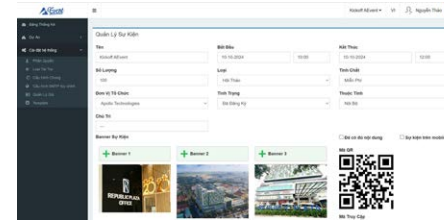

Giải pháp phần mềm AEvent

Hệ thống quản lý sự kiện chuyên nghiệp từ khâu lập kế hoạch đến thực thi. Hỗ trợ đăng ký trực tuyến, check-in QR Code nhanh chóng và báo cáo dữ liệu thời gian thực, giúp ban tổ chức kiểm soát sự kiện hiệu quả và tạo ấn tượng tốt với khách tham dự.