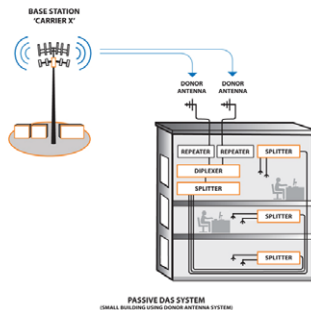

III. LĨNH VỰC HOẠT ĐỘNG

HỢP TÁC ĐẦU TƯ KHAI THÁC HỆ THỐNG VIỄN THÔNG HỆ THỐNG TRẠM DI ĐỘNG NGOÀI TRỜI VÀ Hệ thống phủ sóng di động trong tòa nhà IBS

Trạm di động ngoài trời dùng chung thân thiện môi trường.

Cột anten cây dừa giả

Cột anten giả cây cọ

Cột anten giả cây tùng

Cột anten kết hợp đèn chiếu sáng

Hệ thống phủ sóng tín hiệu điện thoại di động trong tòa nhà cao tầng.

GIẢI PHÁP Hệ thống Tel-Data

- Hạ tầng cáp quang đến từng căn hộ (FTTH).
- Hạ tầng bên trong căn hộ phụ thuộc vào nhu cầu sử dụng.
- Sợi cáp quang 2-4 lõi đến mỗi căn hộ cho phép sử dụng nhiều dịch vụ từ nhiều nhà cung cấp cùng lúc, và dự phòng.
- Hệ thống kết nối sẵn sàng để có thể cung cấp dịch vụ nhanh nhất khi khách hàng yêu cầu.
- Không độc quyền nhà cung cấp dịch vụ viễn thông.