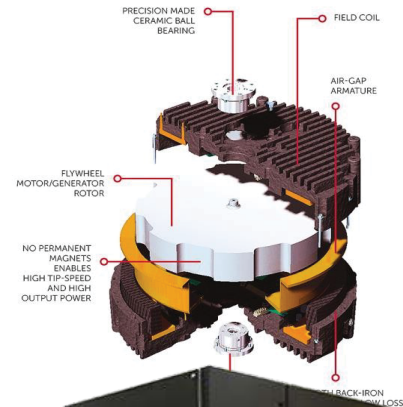

IV. SẢN PHẨM CHỦ LỰC

SẢN PHẨM CHỦ LỰC

- Bộ lưu điện
- Trạm viễn thông

Bộ lưu điện ACTIVE POWER FLYWHEEL

Sản xuất tại Mỹ

Công suất UPS: 300kW

Bánh đà: 6MJ Mô-đun: 8 mô-đun

PILLER UBT+ ROTARY UPS