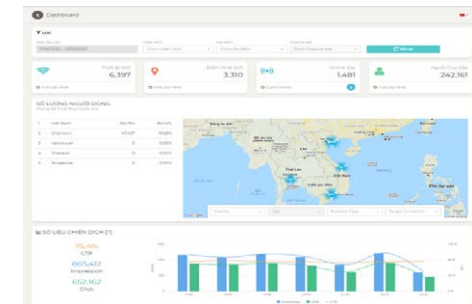

Giải pháp phần mềm AConnect

Nền tảng kết nối và quản trị quan hệ khách hàng đa kênh. AConnect giúp doanh nghiệp tập trung dữ liệu khách hàng, cá nhân hóa các hoạt động chăm sóc và xây dựng sự gắn kết bền vững, từ đó thúc đẩy doanh thu và lòng trung thành với thương hiệu.