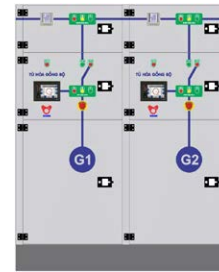

IV. SẢN PHẨM CHỦ LỰC

SẢN PHẨM CHỦ LỰC

- ATS
- Tủ hòa đồng bộ
- Pin lưu trữ Vibat

ATS công suất
từ 13.5kVA đến 2112kVA

13.5kVA

660kVA

2112kVA

Tủ hòa đồng bộ công suất
từ 435kVA đến 2640kVA