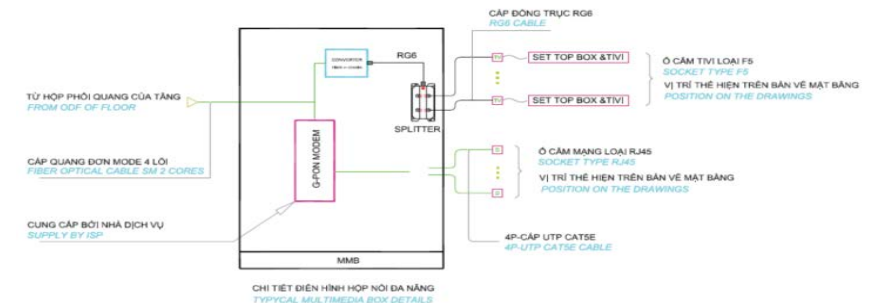

Cột anten cây dừa giả

Cột anten giả cây cọ

Cột anten giả cây tùng

Cột anten kết hợp đèn chiếu sáng

Hệ thống phủ sóng tín hiệu điện thoại di động trong tòa nhà cao tầng.

GIẢI PHÁP Hệ thống Tel-Data

- Hạ tầng cáp quang đến từng căn hộ (FTTH).
- Hạ tầng bên trong căn hộ phụ thuộc vào nhu cầu sử dụng.
- Sợi cáp quang 2-4 lõi đến mỗi căn hộ cho phép sử dụng nhiều dịch vụ từ nhiều nhà cung cấp cùng lúc, và dự phòng.
- Hệ thống kết nối sẵn sàng để có thể cung cấp dịch vụ nhanh nhất khi khách hàng yêu cầu.
- Không độc quyền nhà cung cấp dịch vụ viễn thông.