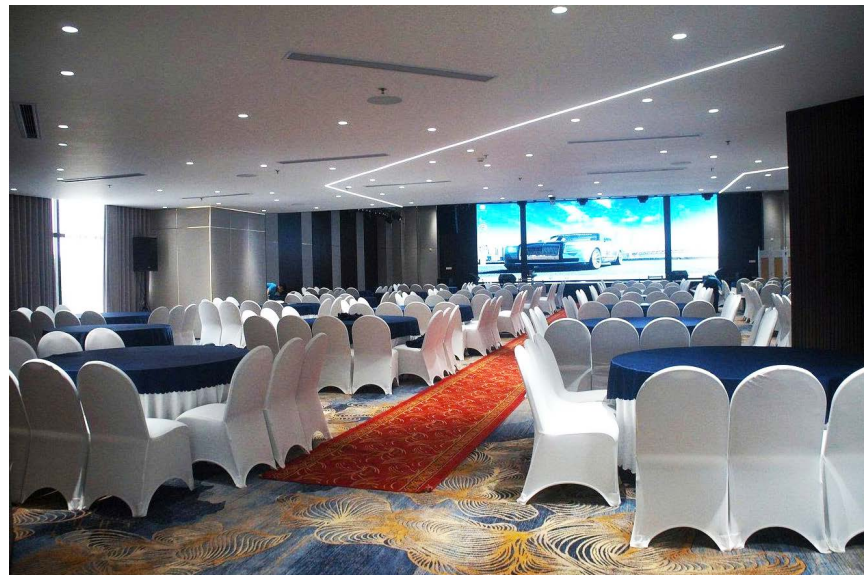

GIẢI PHÁP ÂM THANH ÁNH SÁNG

Cung cấp các giải pháp và trải nghiệm chân thật nhất qua hạng mục âm thanh và ánh sáng.

Apollo Technologies cung cấp các giải pháp và trải nghiệm chân thật nhất qua hạng mục âm thanh và ánh sáng. Với sự đổi mới và chuyên nghiệp, chúng tôi tự tin giúp bạn tạo ra không gian sống và làm việc đẳng cấp.

Âm Thanh - Hòa Quyện và Sống Động:

- Giải pháp âm thanh hiện đại và đa dạng.
- Hệ thống loa và ampli đỉnh cao.
- Thiết kế âm thanh không gian và chất lượng phòng hội nghị.

Ánh Sáng - Nâng Tầm Vẻ Đẹp và Hiệu Suất:

- Hệ thống ánh sáng thông minh và tiết kiệm năng lượng.
- Đèn LED hiện đại và đa dạng cho mọi không gian.
- Giải pháp chiếu sáng sáng tạo cho sân khấu và nội thất.

Dịch Vụ Chuyên Nghiệp và Tận Tâm:

- Tư vấn chuyên sâu và lập dự án độc đáo.
- Thiết kế và triển khai dự án theo yêu cầu.
- Bảo trì và hỗ trợ kỹ thuật liên tục.