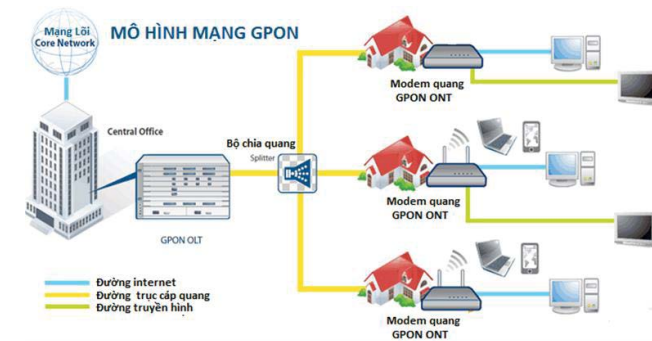

III. LĨNH VỰC HOẠT ĐỘNG

HỢP TÁC ĐẦU TƯ KHAI THÁC HỆ THỐNG VIỄN THÔNG HỆ THỐNG TRẠM DI ĐỘNG NGOÀI TRỜI VÀ Hệ thống phủ sóng di động trong tòa nhà IBS

Trạm di động ngoài trời dùng chung thân thiện môi trường.

Cột anten cây dừa giả

Cột anten giả cây cọ

Cột anten giả cây tùng

Cột anten kết hợp đèn chiếu sáng

Hệ thống phủ sóng tín hiệu điện thoại di động trong tòa nhà cao tầng.

GIẢI PHÁP Hệ thống Tel-Data

- Hạ tầng cáp quang đến từng căn hộ (FTTH).
- Hạ tầng bên trong căn hộ phụ thuộc vào nhu cầu sử dụng.
- Sợi cáp quang 2-4 lõi đến mỗi căn hộ cho phép sử dụng nhiều dịch vụ từ nhiều nhà cung cấp cùng lúc, và dự phòng.
- Hệ thống kết nối sẵn sàng để có thể cung cấp dịch vụ nhanh nhất khi khách hàng yêu cầu.
- Không độc quyền nhà cung cấp dịch vụ viễn thông.