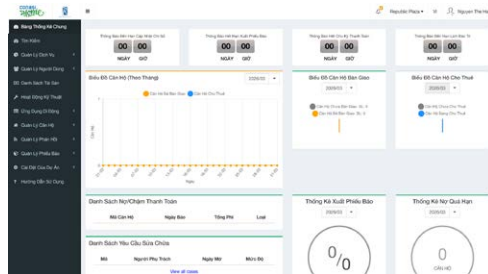

Nhiệt độ, độ ẩm, bụi, trạng thái đóng mở cửa, thông số nguồn điện, phát hiện ngập nước, phát hiện khói...

2. Điều khiển: Điều khiển tự động hoạt động của máy lạnh, quạt hút

3. Phương thức:

- Giám sát và nhận cảnh báo tại trạm thông qua màn hình cảnh báo và đèn, còi cảnh báo.
- Giám sát và nhận cảnh báo từ xa thông qua web và mobile app.

GIẢI PHÁP PHẦN MỀM

Giải pháp phần mềm AVoucher

Giải pháp quản lý và phát hành mã giảm giá (voucher) điện tử thông minh. Giúp doanh nghiệp tối ưu hóa các chiến dịch khuyến mãi, tăng tỷ lệ chuyển đổi khách hàng và quản lý ngân sách marketing một cách chặt chẽ, chính xác trên nền tảng số.